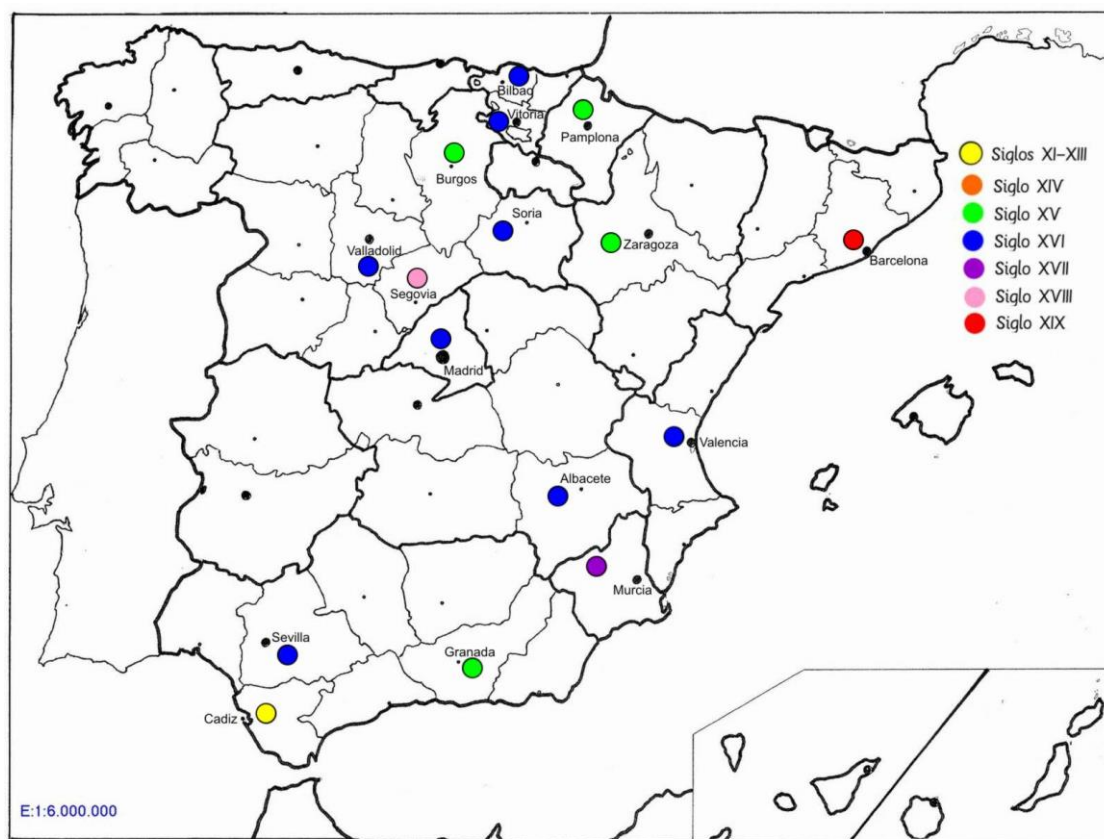

la que hemos visto que podemos encontrar a los Arratia. No podemos descartar que Ferrando fuera un Arratia al que el escribano de la Cámara de Comptos le quita una "a" del apellido, como le ocurre a Lope de Arratia en Zaragoza.

Apellido Ratia. Documento más antiguo localizado en cada provincia.

Burgos, Valladolid y Segovia son, como La Rioja, zonas de expansión natural del apellido Arratia, como puede verse por la distribución por estas provincias. En La Rioja no he encontrado todavía ningún caso de mutación a Ratia a pesar, o tal vez por eso mismo, de la abundancia del apellido original. En el resto, la aparición en la documentación de la forma Ratia es esporádica y normalmente en relación con el otro apellido. Los ejemplos en Burgos⁴³ en el siglo XV, y a partir del XVI en Alaejos (Valladolid), Toledo, Madrid, y en el XVII en Campo de Cuéllar (Segovia), nos indican que el apellido Ratia es simplemente fruto de una mutación producida en un momento concreto y que ha quedado fijada. Veremos un ejemplo de esto en la historia de los Martín Arratia de Campo de Cuéllar.

En la provincia de Albacete tenemos más historias de Ratias y Arratias que conviven, se mezclan y se confunden. En el entorno de Alcaraz es donde aparecen en primer lugar los Pérez de Ratia o Pérez de Arratia, que así es como se apellidaba Martín, el padre de Miguel

⁴³ Ver capítulo sobre etimología y aparición del apellido: Sancho de Ratia en el archivo de la catedral de Burgos.