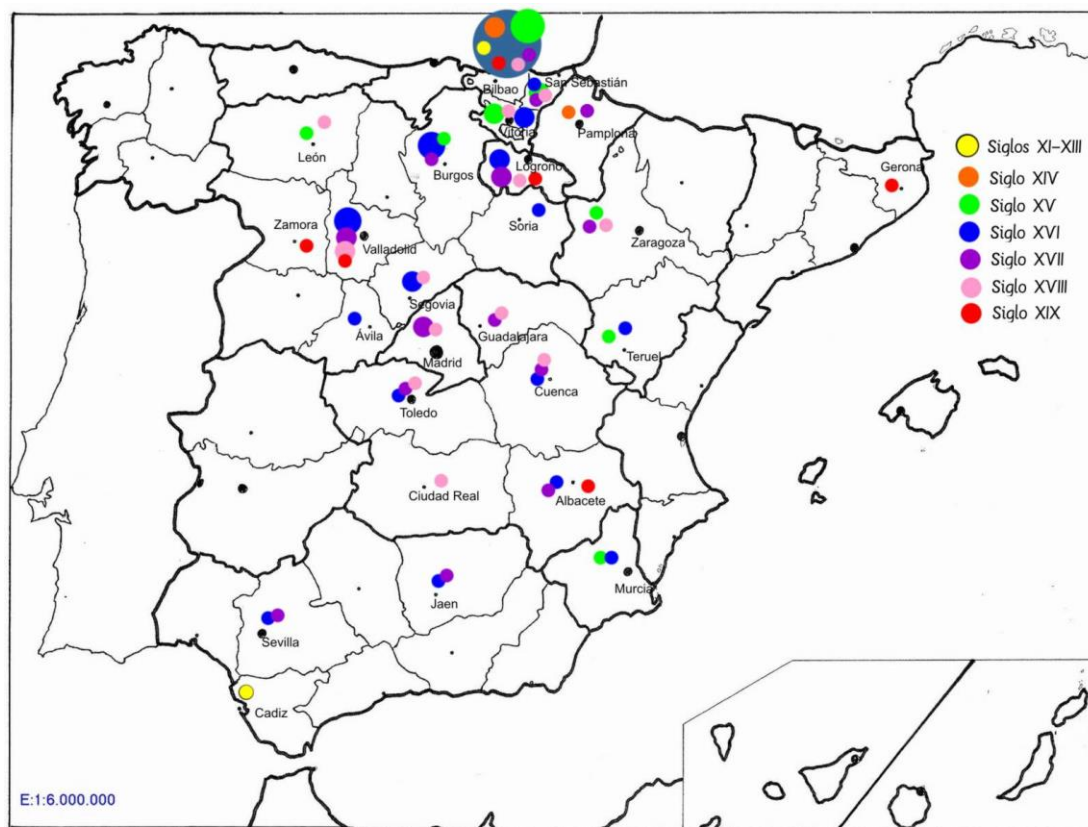

repartimiento una casa y tierras. Siguiendo a Manuel González Giménez³⁴ le adscribimos al grupo de peones/lanceros por la cantidad de tierra que recibe en los repartos: 1 caballería/yugada, al igual que otros 203 pobladores, número que coincidiría con el privilegio que concedió Alfonso X en 1266.

Difusión del apellido Arratia, de acuerdo a su presencia en documentos

El nombre de linaje, como identificador de un grupo familiar, se empieza a usar desde la segunda mitad del siglo XII, pero es un uso que corresponde a los más altos estratos sociales y que tardará en llegar al pueblo llano³⁵, donde sigue siendo habitual la adicción al nombre del patronímico del padre. En estos estratos se va extendiendo la diferenciación por la alcuña (oficio, mote, lugar de origen familiar). Desde los primeros repartimientos andaluces, la existencia de un apellido de lugar o gentilicio es cada vez más frecuente. Muchos repobladores de El Puerto de Santa María añaden al patronímico otro alusivo a su lugar de origen, lógico en un vecindario que empezaba a formarse con gentes de diversas procedencias. Además de una abundante representación de comarcas del interior (León, Castilla, la propia Andalucía ya repoblada), destaca el número de los que proceden del Cantábrico³⁶.

³⁴ GONZÁLEZ JIMÉNEZ, Manuel (coord.) *Repartimiento de El Puerto de Santa María*. Universidad de Sevilla, Secretariado de publicaciones, 2002.

³⁵ SALAZAR Y ACHA, Jaime de *Manual de Genealogía española* Ed. Hidalguía, 2006

³⁶ GONZÁLEZ JIMÉNEZ, M. Óp. Cit.